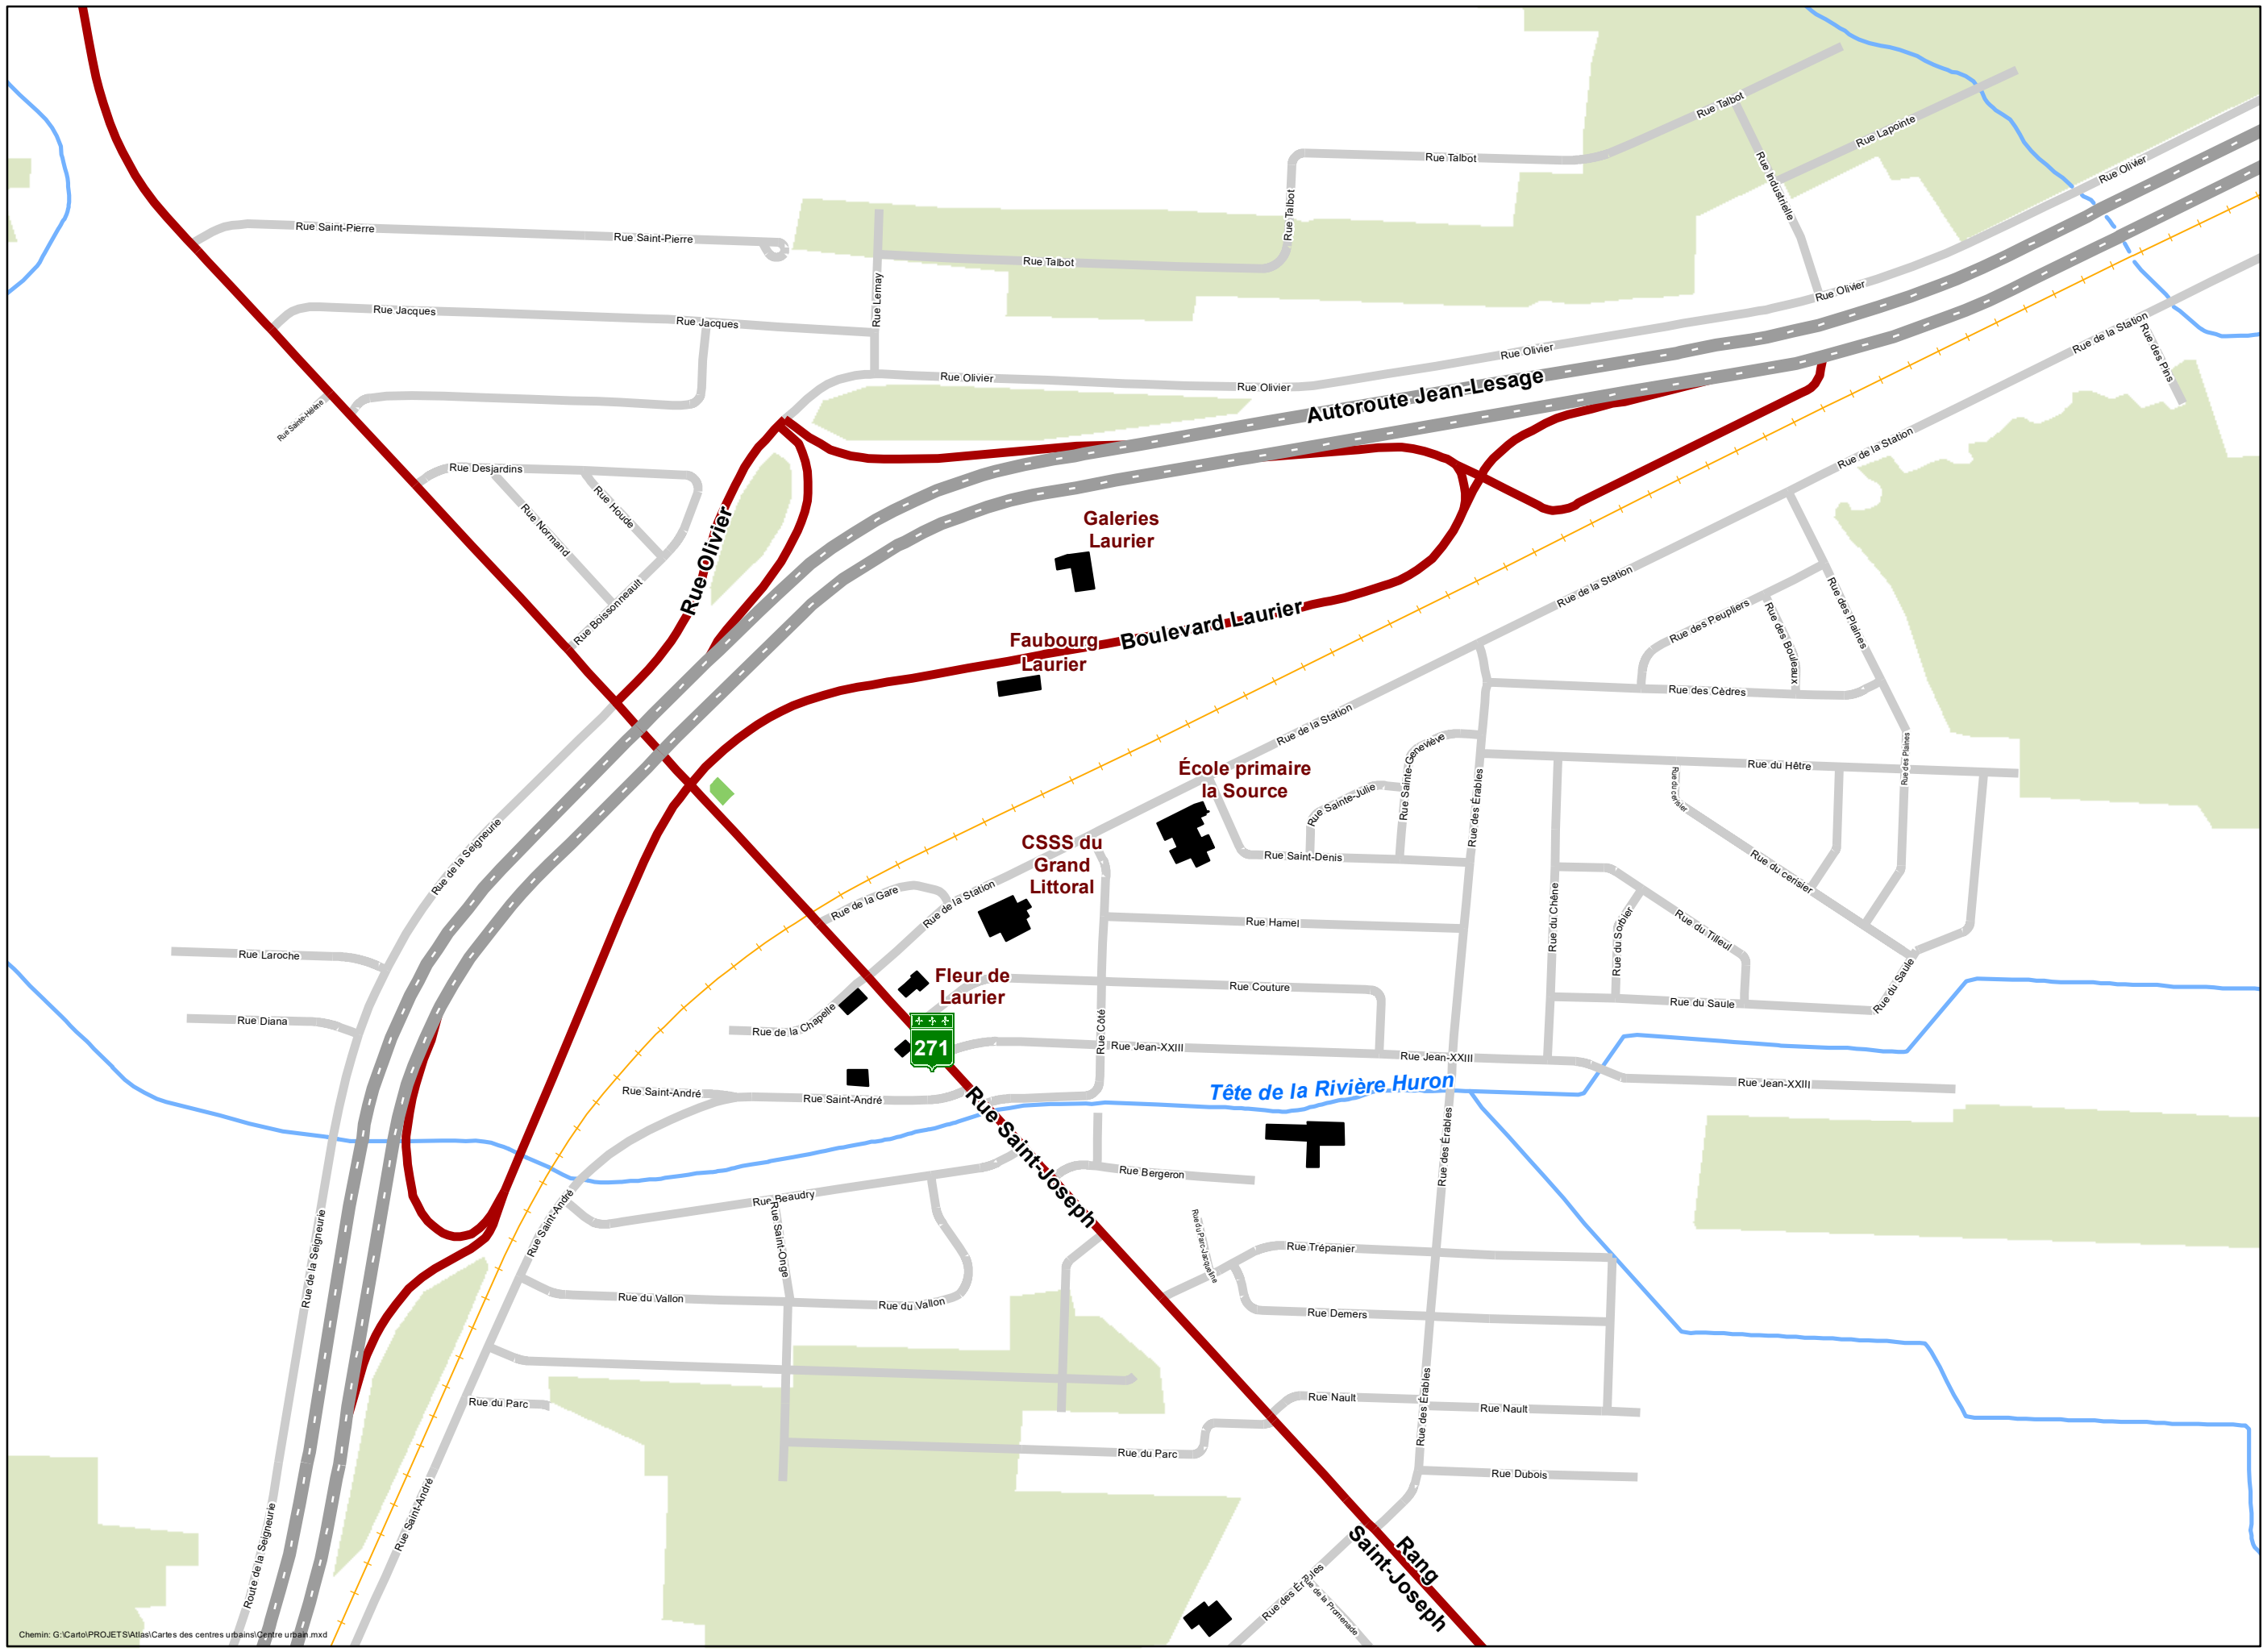

Secteur urbain
de la municipalité de
LAURIER-STATION
33060

Légende

- Parc et espace vert
- Bâtiment
- Autoroute
- Réseau routier supérieur
- Rue et route locale
- Voie ferrée
- Cours d'eau
- Milieu boisé

Sources:
MRC de Lotbinière et MRN du Québec

Date: 2024-07-11