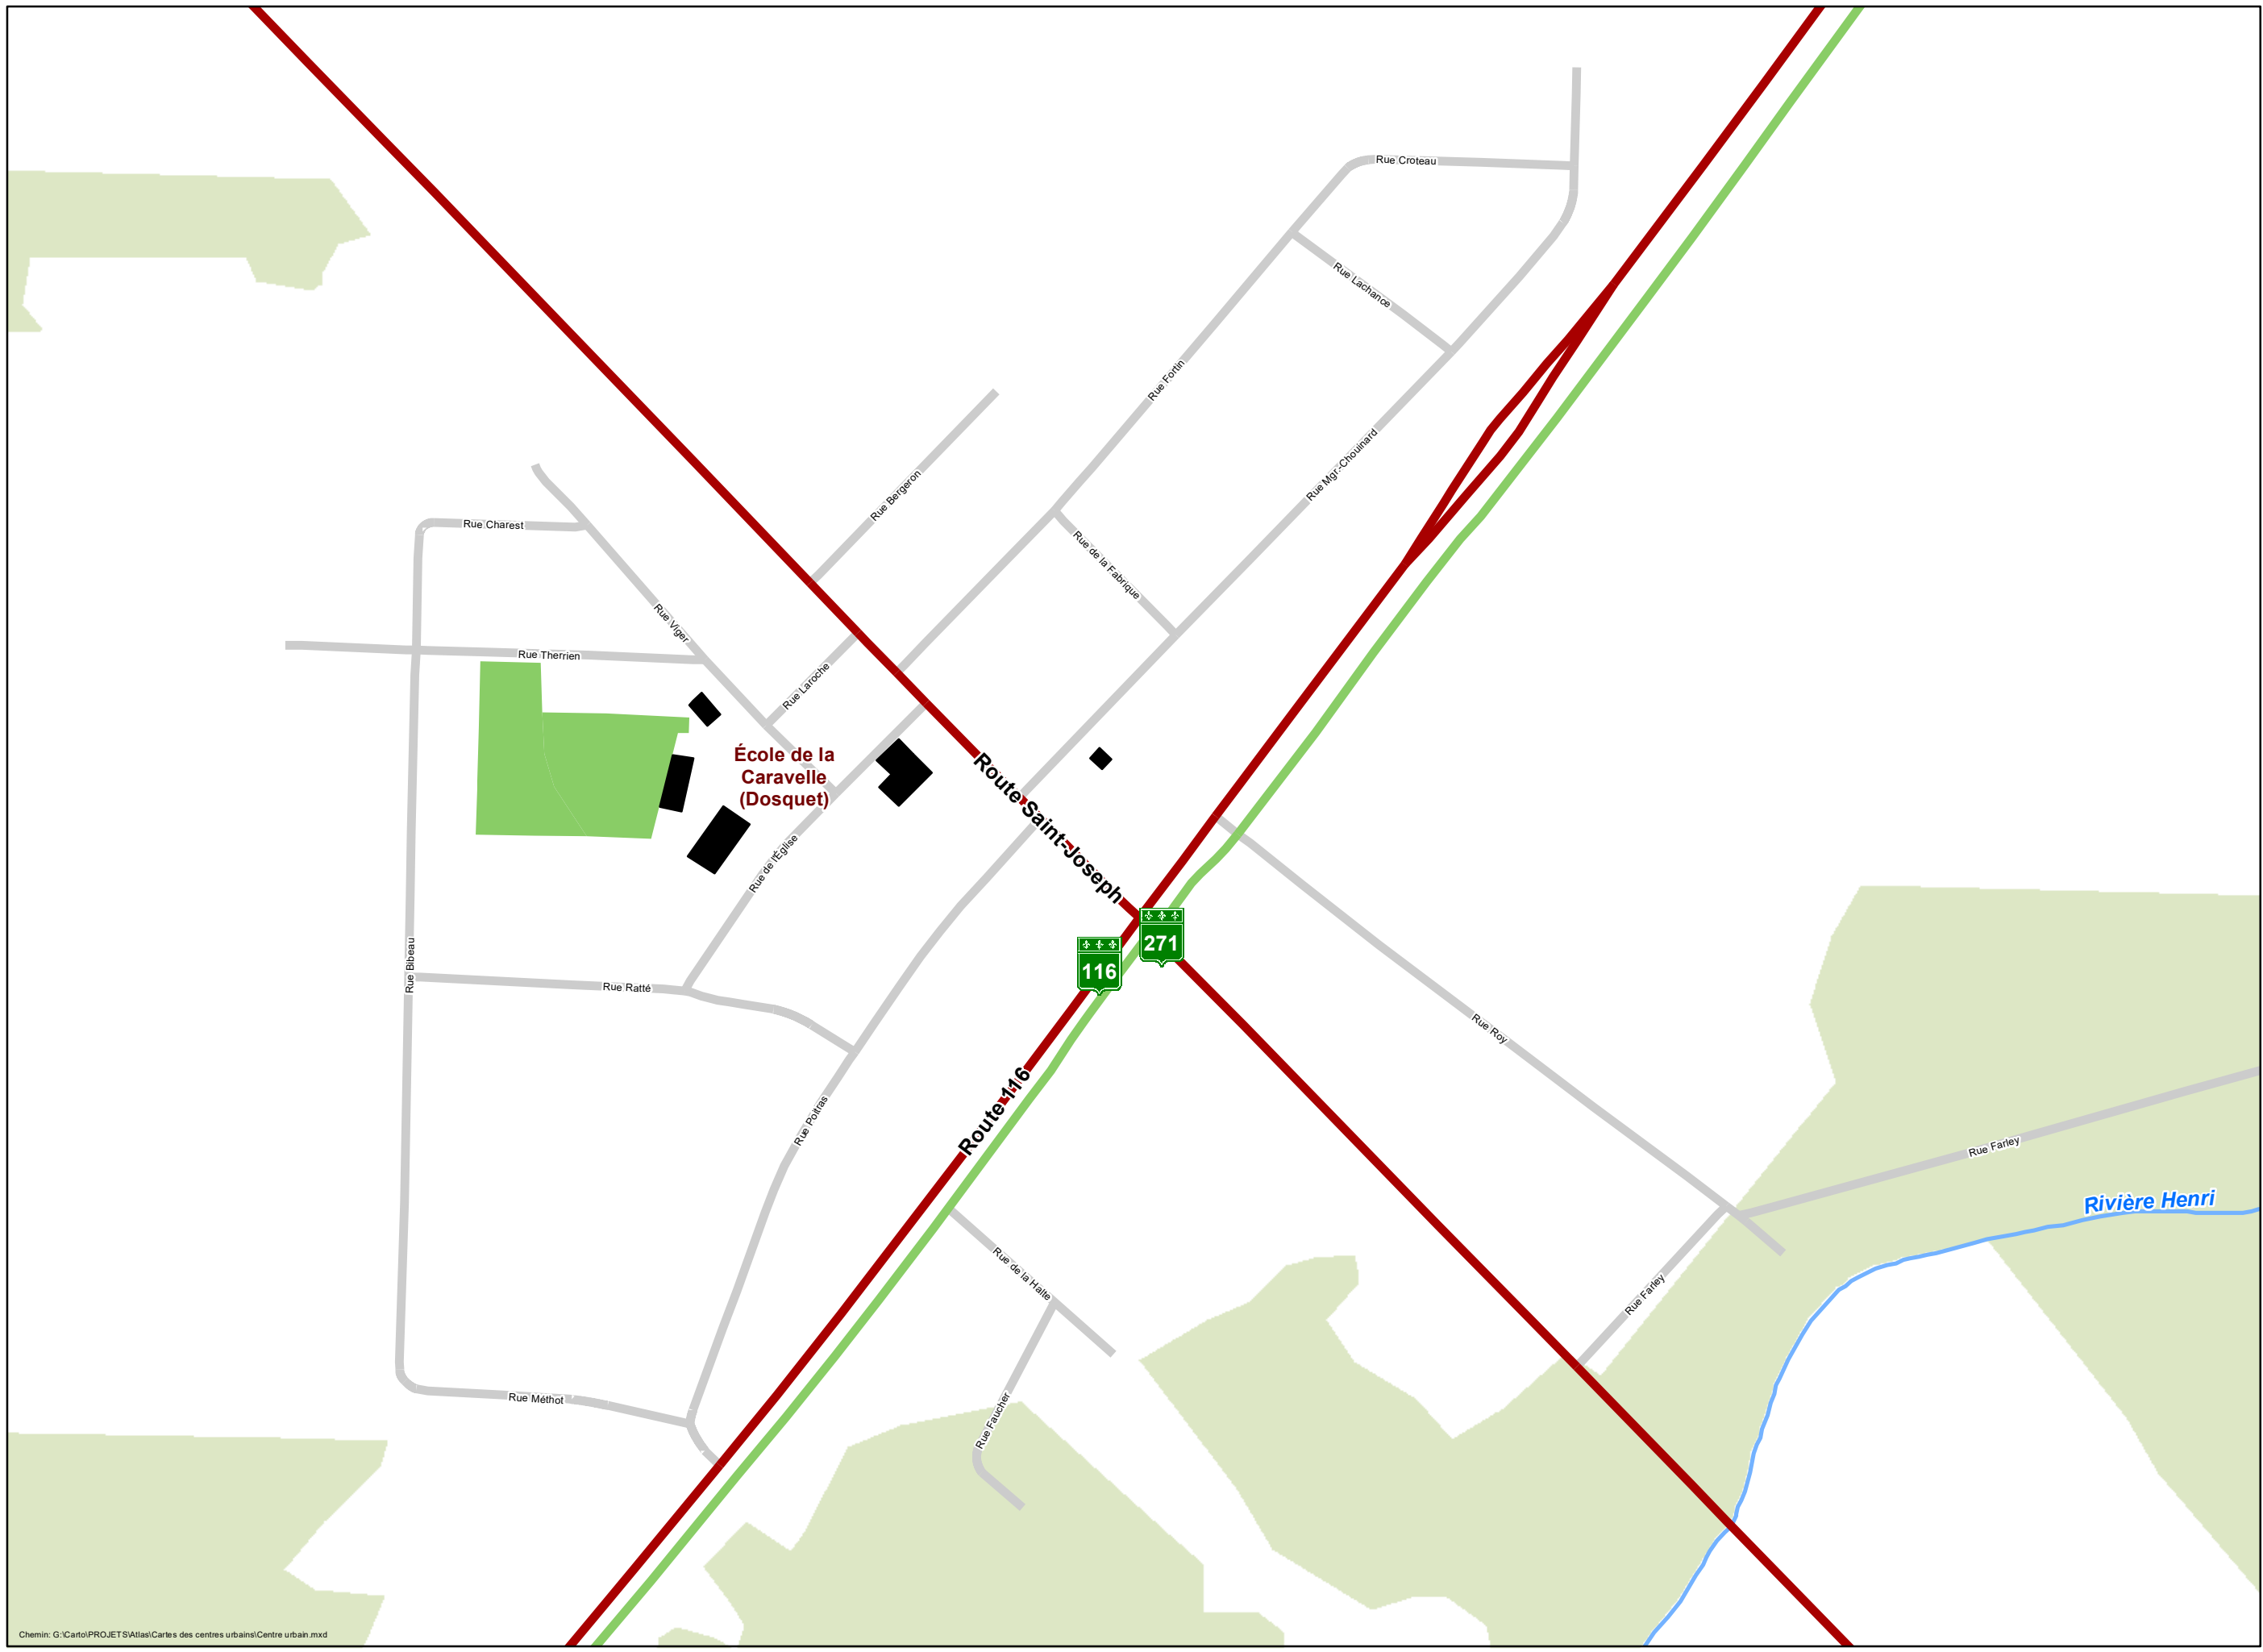

Secteur urbain
de la municipalité de
DOSQUET
33040

Légende

- Parc et espace vert
- Bâtiment
- Parc régional linéaire
- Réseau routier supérieur
- Rue et route locale
- Cours d'eau
- Milieu boisé

Sources:
MRC de Lotbinière et MRN du Québec