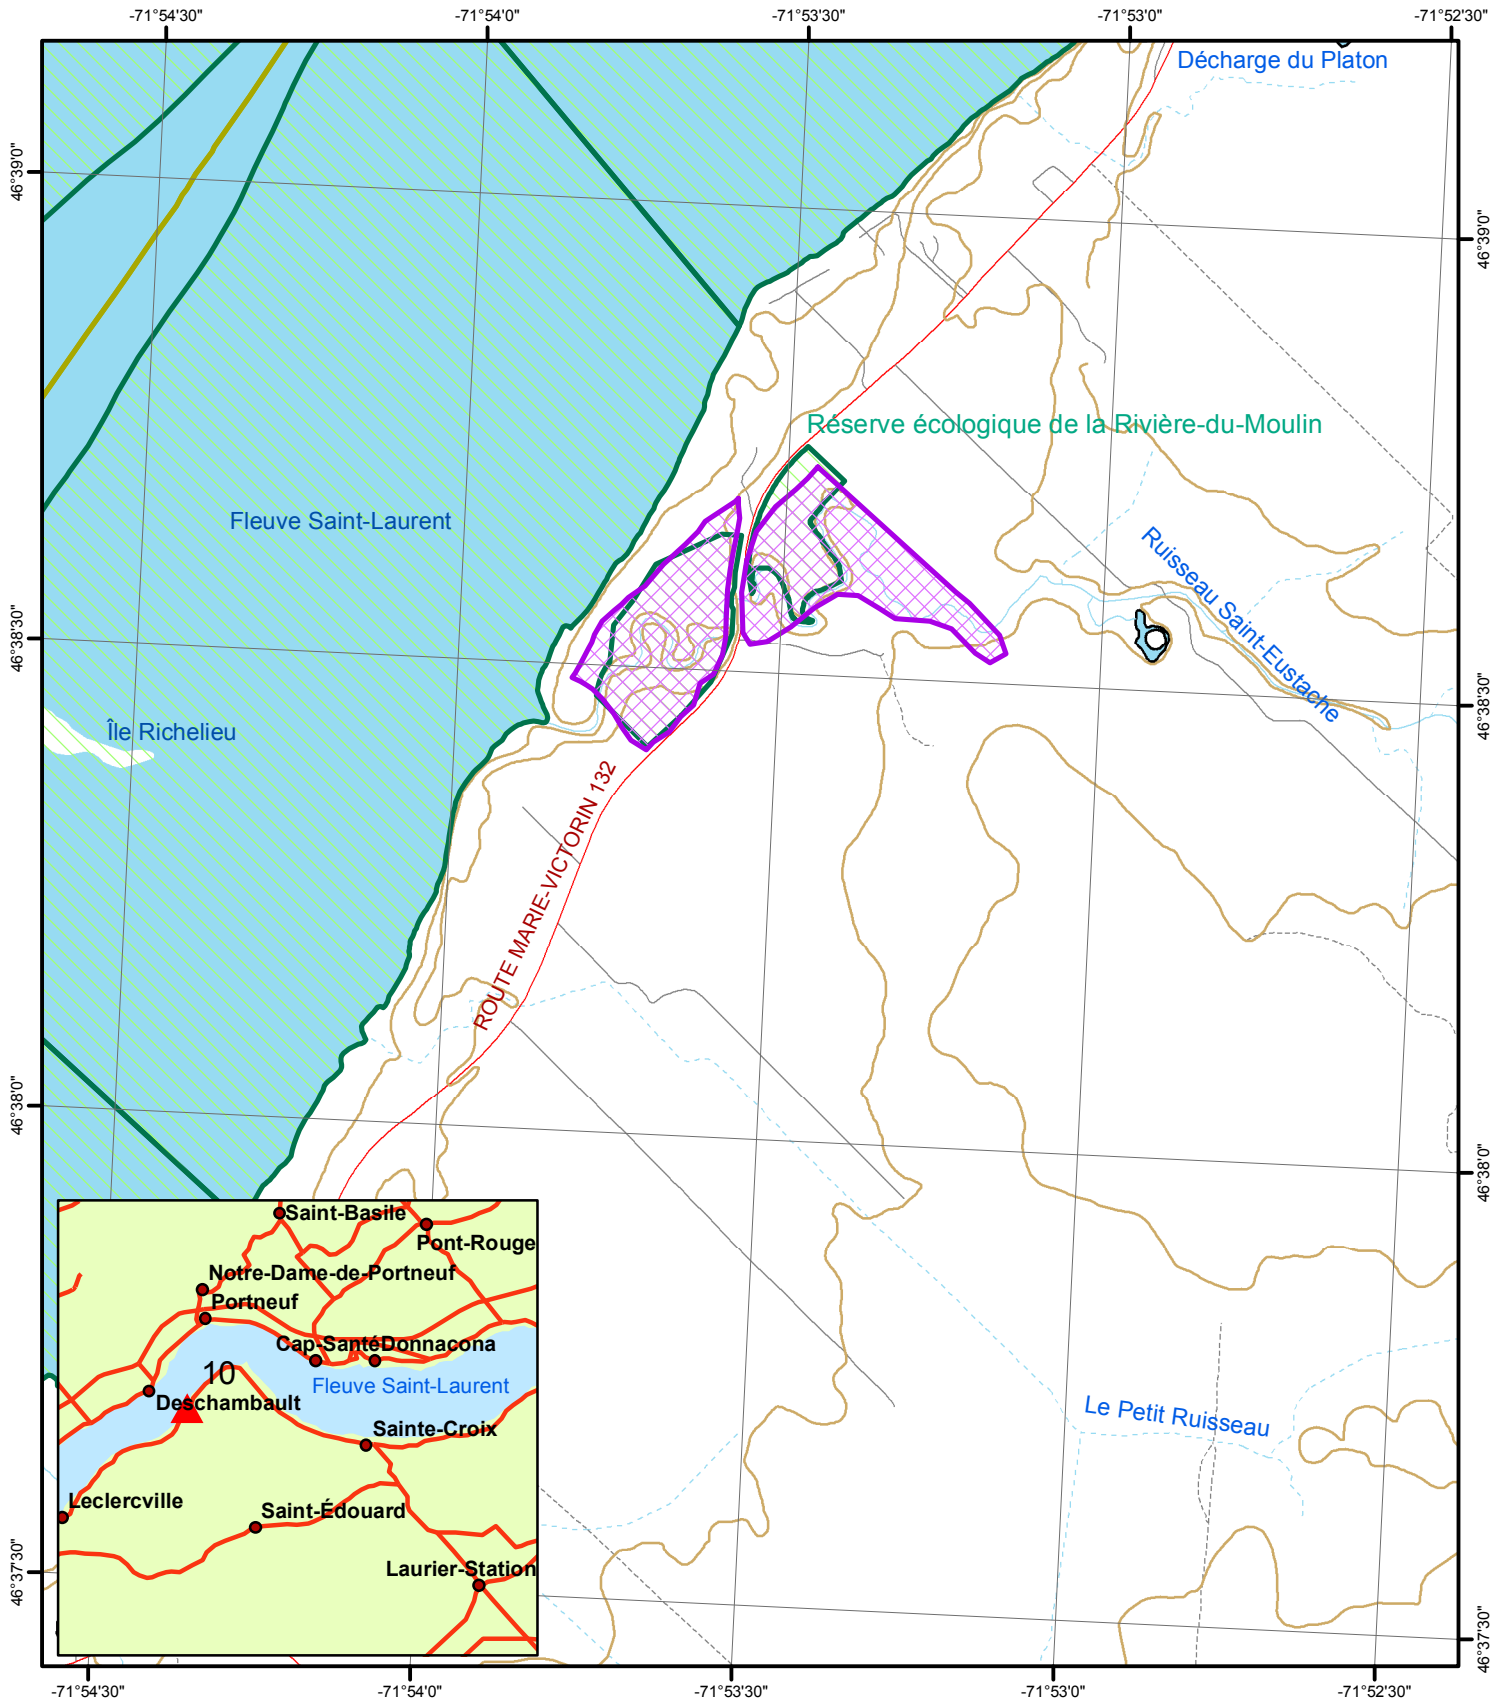

Écosystème forestier exceptionnel 10

Rivière du Moulin

1 / 15 000

Projection cartographique :
Conique conforme de Lambert
Base de données géographiques, MFFP, 2017
Ministère des Forêts de la Faune et des Parcs
Direction de l'aménagement et de
l'environnement forestiers
Note : Le présent document n'a aucune portée légale.
© Gouvernement du Québec

0 250 500
Mètres

Forêts, Faune
et Parcs
Québec