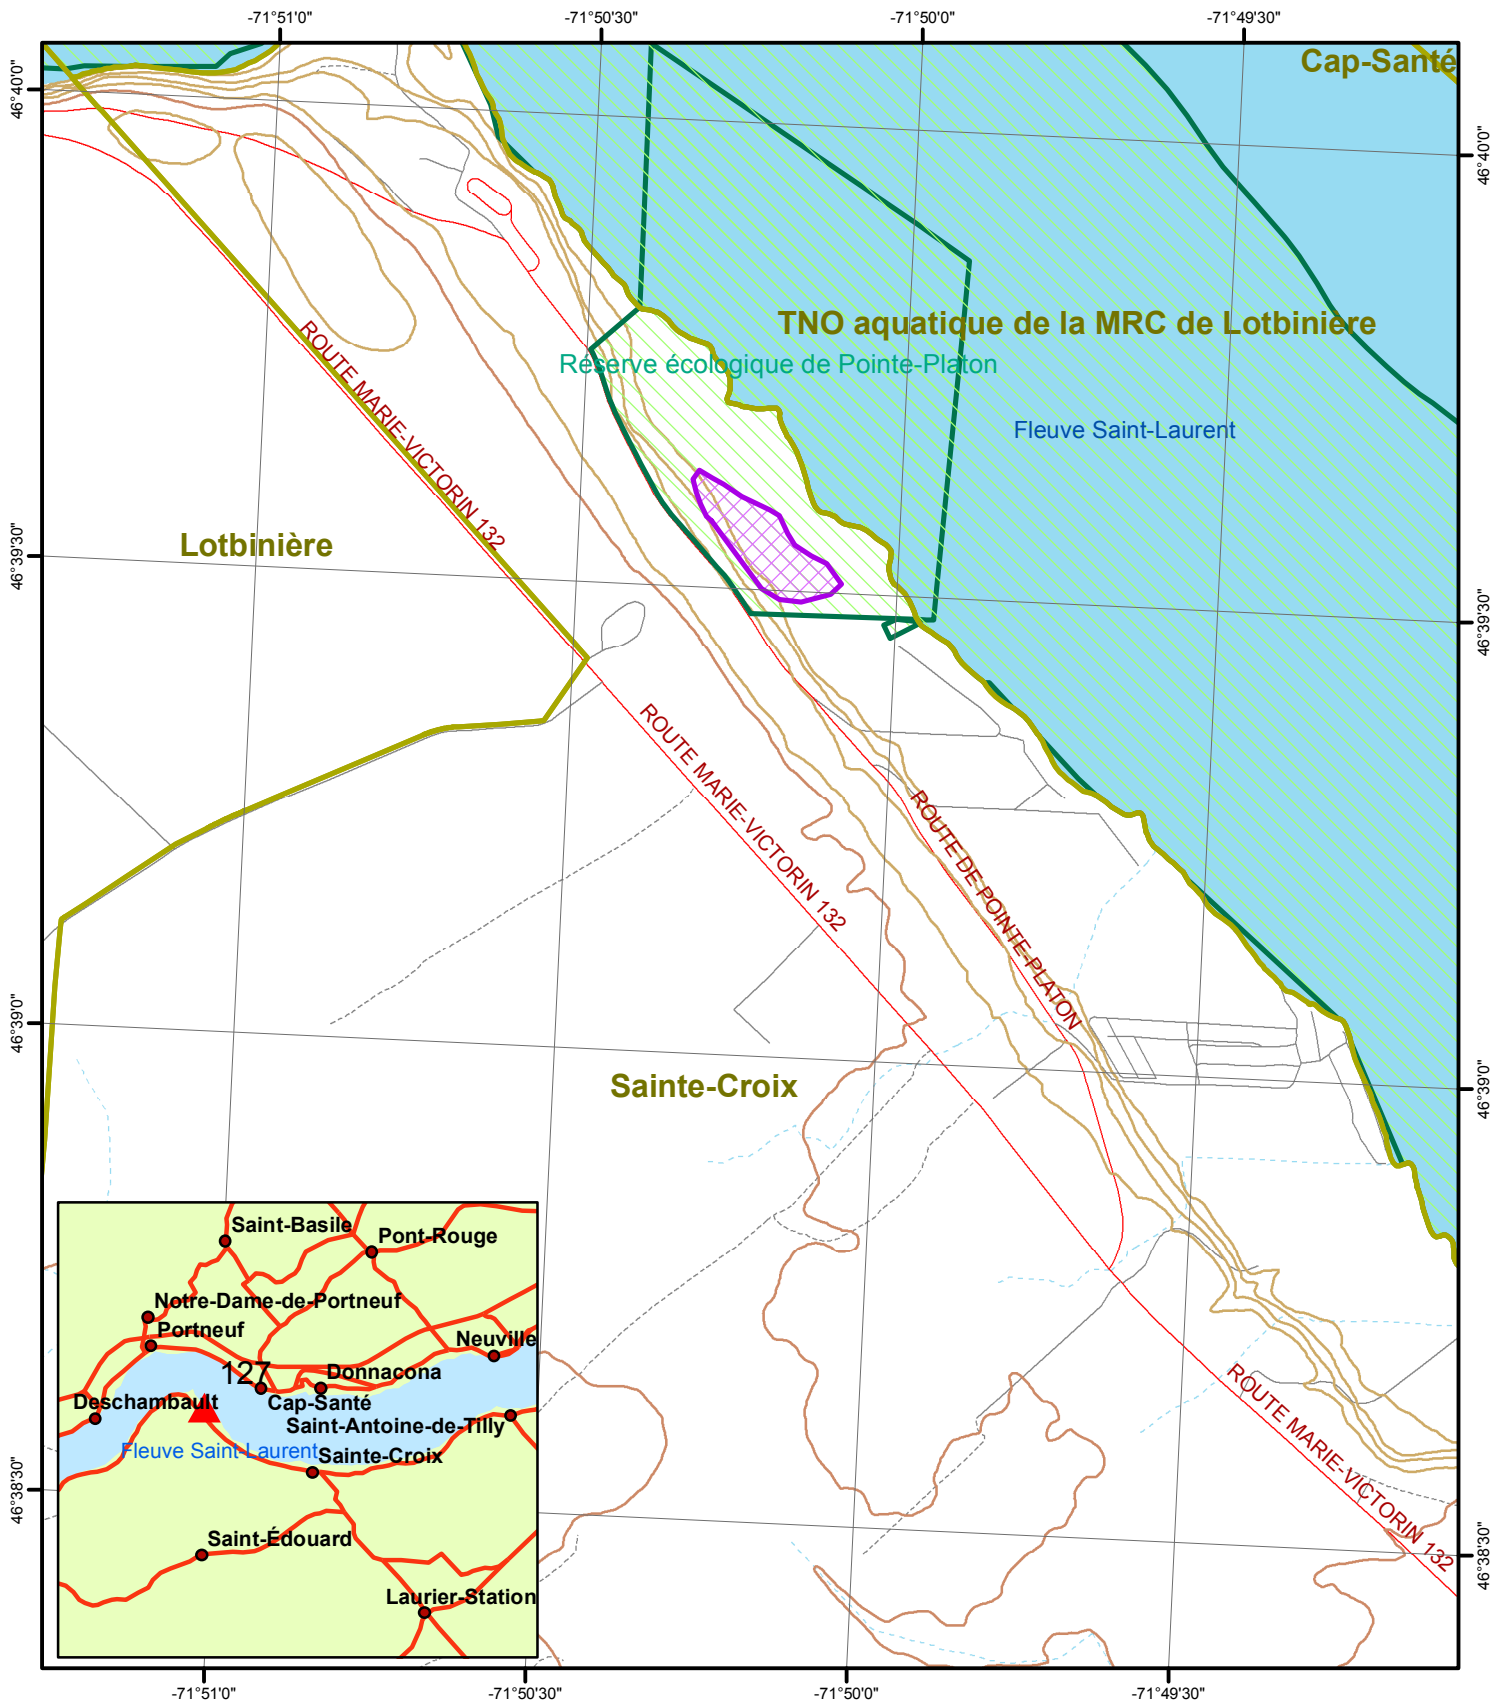

Écosystème forestier exceptionnel 127

Pointe au Platon

1 / 15 000

Projection cartographique :
Conique conforme de Lambert
Base de données géographiques, MFFP, 2017
Ministère des Forêts de la Faune et des Parcs
Direction de l'aménagement et de
l'environnement forestiers
Note : Le présent document n'a aucune portée légale.
© Gouvernement du Québec

0 250 500
Mètres

 Limites EFE

 Aire protégée (registre décembre 2016)

Forêts, Faune
et Parcs

Québec 