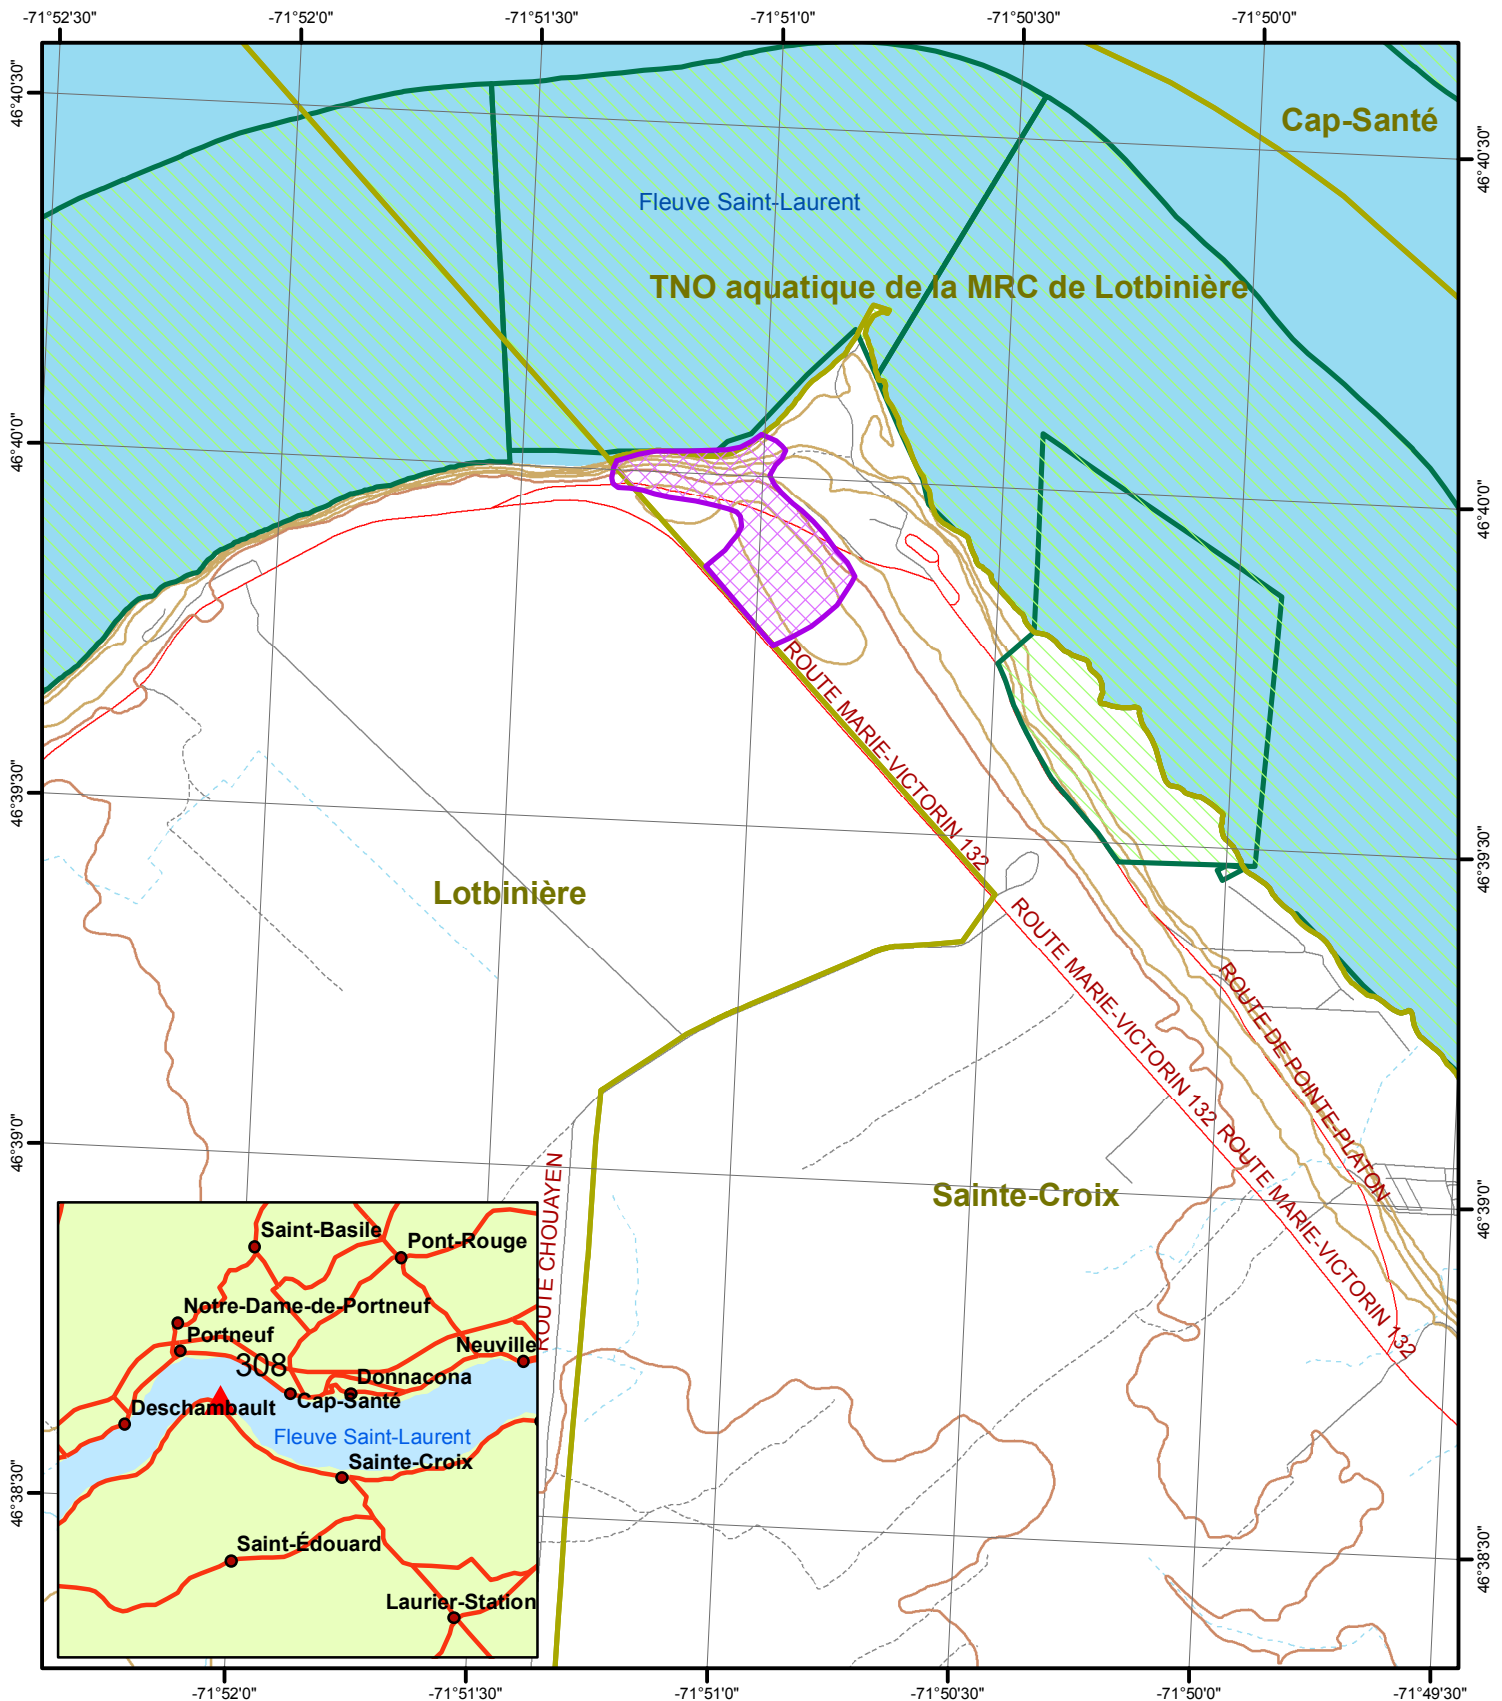

# Écosystème forestier exceptionnel 308

Pointe au Platon (Domaine Joly)

1 / 20 000

Projection cartographique :  
Conique conforme de Lambert  
Base de données géographiques, MFFP, 2017  
Ministère des Forêts de la Faune et des Parcs  
Direction de l'aménagement et de  
l'environnement forestiers  
Note : Le présent document n'a aucune portée légale.  
© Gouvernement du Québec

0 250 500 750  
Mètres

-  Limites EFE
-  Aire protégée (registre décembre 2016)

Forêts, Faune  
et Parcs

Québec 